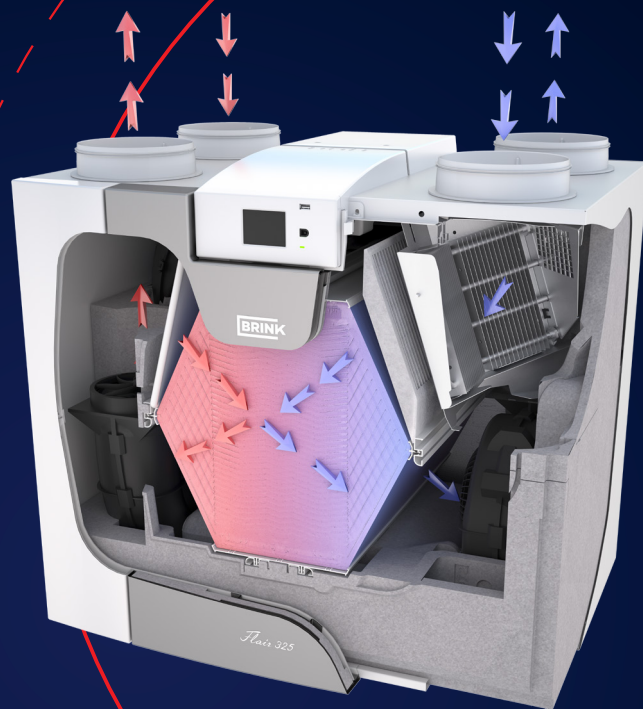

- Oro drėkinimu. Pagerinkite drėgmės balansą namuose naudodami Evap arba entalpinį šilumokaitį.
- Valymu. Tiekiamą lauko orą filtruokite smulkių dulkių filtrais, anglies filtrais ir (arba) įrenginiu Pure induct.

Brink filtrai

Brink siūlo filtravimo sprendimą kiekvienai situacijai. Norėdami gauti geriausius rezultatus ir užtikrinti geriausią įmanomą orą namuose, pasirūpinkite periodiniu filtrų keitimu. Filtrus galite lengvai užsisakyti iš oficialaus gamintojo atstovo Lietuvoje arba vėdinimo įrenginio montuotojo.

Techninės specifikacijos ¹⁾

Versija	Flair 225	Flair 325	Flair 400
Maksimalus oro kiekis (prie 250 Pa)	225 m³/h	325 m³/h	400 m³/h
SPI EN-13141-7	0,17 W/m³/h	0,15 W/m³/h ²⁾	0,17 W/m³/h ²⁾
Temperatūrinis efektyvumas EN-13141-7	92%	92,5% ²⁾	92,1% ²⁾
SPI PHI ³⁾	0,25 W/m³/h ⁴⁾	0,21 W/m³/h ⁴⁾	0,20 W/m³/h ⁴⁾
Temperatūrinis efektyvumas PHI ³⁾	89%	91% ⁴⁾	89% ⁴⁾
Ortakiu jungtys	Ø 125 mm	Ø 160 mm	Ø 180 mm
Matmenys versija 4/0, L/R (A x P x G)	650 x 600 x 455 mm	650 x 750 x 560 mm	650 x 750 x 560 mm
Matmenys versija 2/2, L/R (A x P x G)	-	710 x 750 x 560 mm	710 x 750 x 560 mm

¹⁾ Tik su originaliais Brink filtrais

²⁾ Versija su entalpinio šilumokaičiu EN-13141-7 Flair 325: 0,14 W/m³/h ir 83,2%; Flair 400: 0,17 W/m³/h ir 80,5%

³⁾ PHI = Pasyvaus Namų Instituto sertifikatas

⁴⁾ Versija su entalpinio šilumokaičiu PHI Flair 325: 0,21 W/m³/h ir 86%; Flair 400: 0,20 W/m³/h ir 84%

Privalumai trumpai

- Aukštas efektyvumas ir išskirtinės techninės savybės
- Nedideli matmenys
- Paprastas montavimas ir priežiūra
- Prijungimo prie Brink Home galimybė
- Didelis priedų pasirinkimas aukščiausiai oro kokybei
- Visada švarus oras dėl teisingo vėdinimo